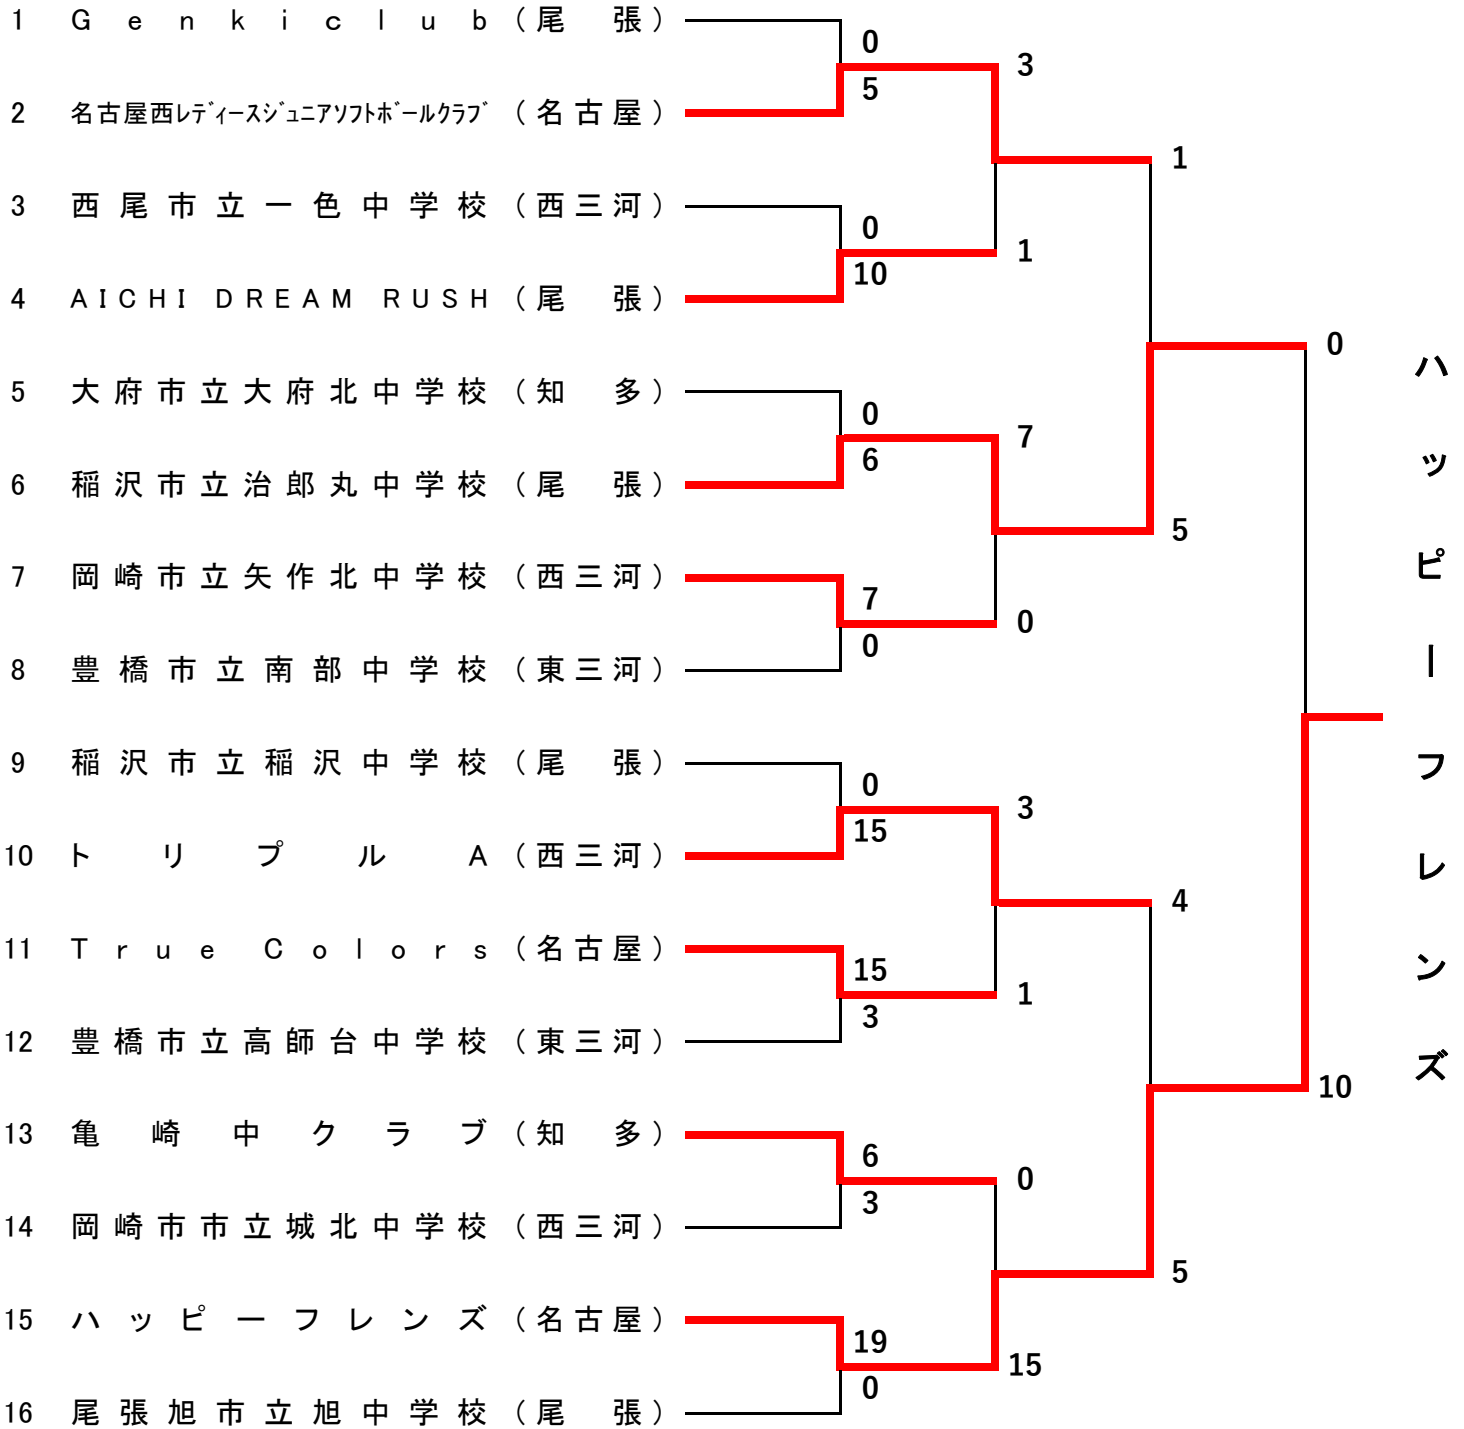

第 43 回 愛 知 県 中 学 生 女 子 ソ フ ト ボ ー ル 新 人 大 会
 (兼 都 道 府 県 対 抗 全 日 本 中 学 生 女 子 大 会 ・ 東 海 地 域 小 中 学 生 大 会 予 選 会)

期 日 令和4年11月12日(土)・13日(日)・26日(土)
 会 場 名古屋市港区船見グラウンド

優 勝	ハ ッ ピ ー フ レ ン ズ
準 優 勝	稲 沢 市 立 治 郎 丸 中 学 校
第 三 位	ト リ プ ル A
第 三 位	名 古 屋 西 レ デ ィ ー ス ジ ュ ニ ア ソ フ ト ボ ー ル ク ラ ブ

推薦順位決定戦

*上記の結果ハッピーフレンズ、稲沢市立治郎丸中学校は翌年3月18日に静岡県富士宮市で開催される東海地域中学生女子新人大会への出場権を得る