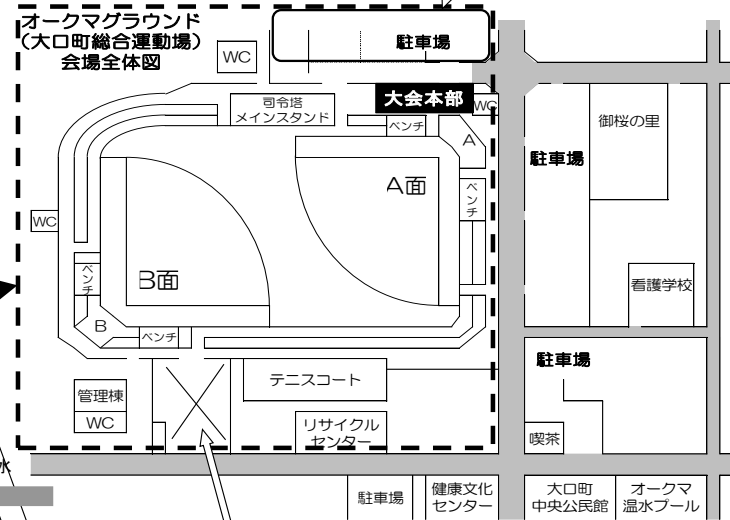

会場案内図

オークマグラウンド（大口町総合運動場）
愛知県丹羽郡大口町下小口六丁目150番地

秋田グラウンド
愛知県丹羽郡大口町秋田二丁目44番地1

河北グラウンド
愛知県丹羽郡大口町河北三丁目25番地

こちらの駐車場には駐車しないでください！
管理棟及びテニスコート利用者の駐車場です。

- ……交差点
- ……施設