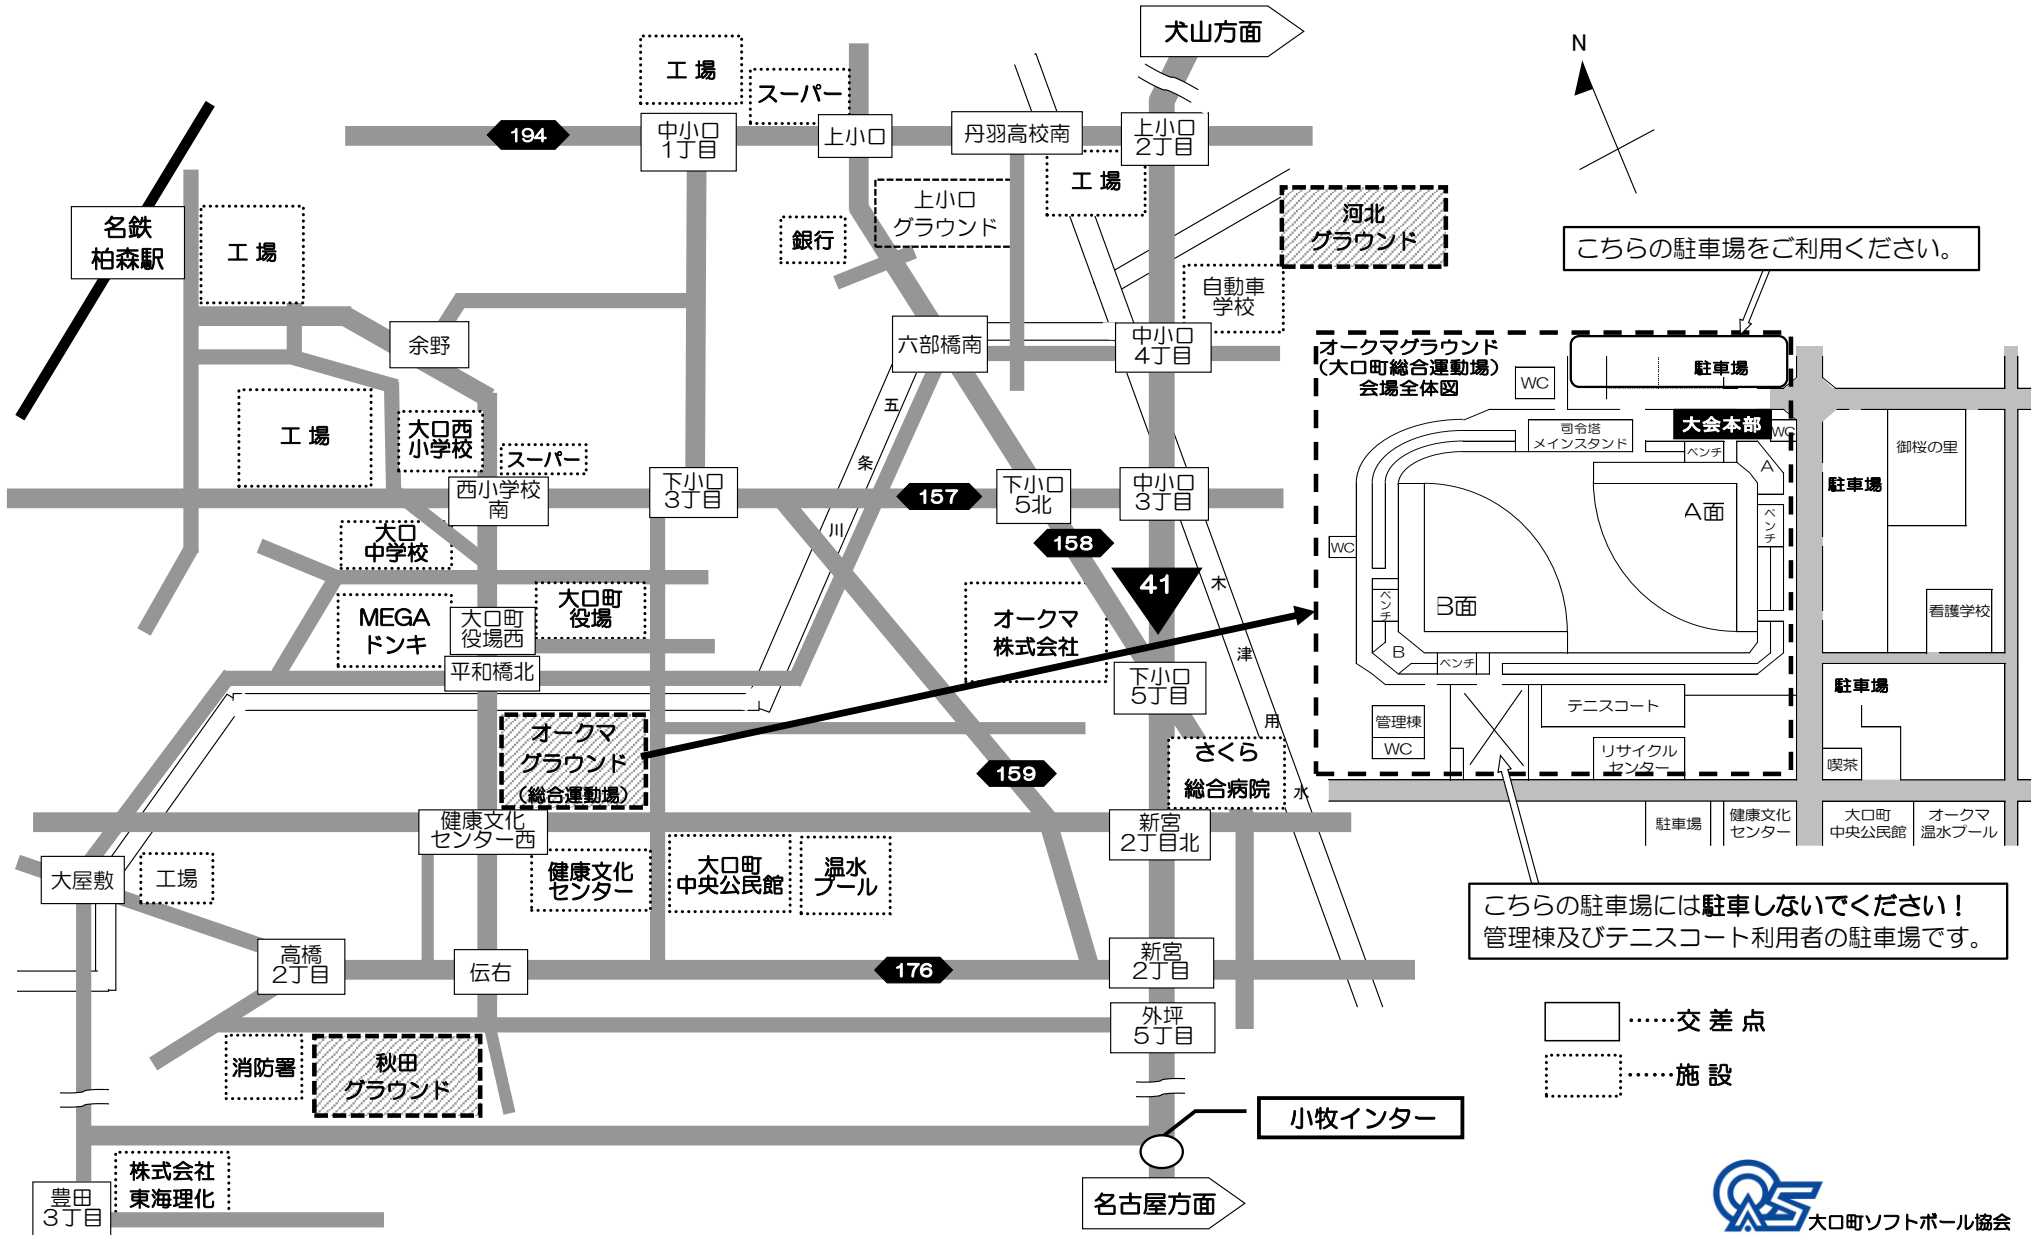

会場案内図

オークマグラウンド（大口町総合運動場）
愛知県丹羽郡大口町下小口六丁目150番地

秋田グラウンド
愛知県丹羽郡大口町秋田二丁目44番地1

河北グラウンド
愛知県丹羽郡大口町河北三丁目25番地

こちらの駐車場には駐車しないでください！
管理棟及びテニスコート利用者の駐車場です。

- ……交差点
- ……施設