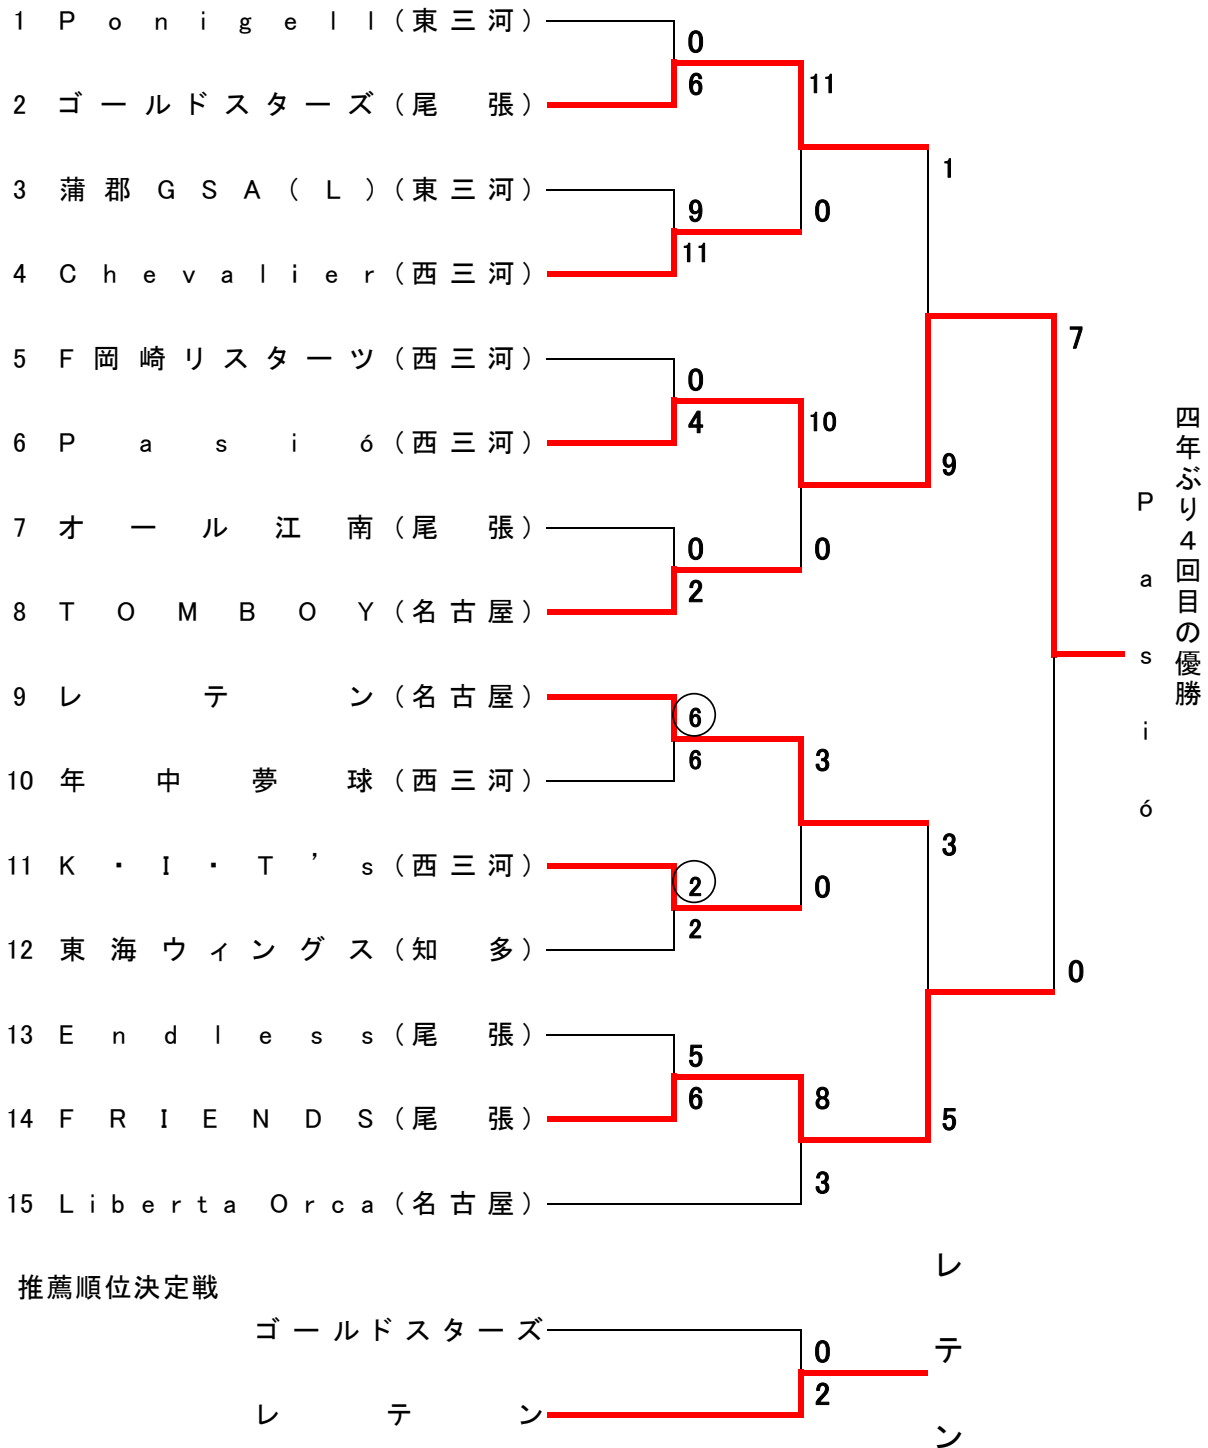

第40回 全日本レディースソフトボール大会愛知県予選会

期 日 令和 8年5月17日(日)・5月24日(日)

会 場 幸田町とぼね運動場・深溝運動場

優 勝	P a s i ó
準優勝	F R I E N D S
第三位	レ テ ン
第三位	ゴ ー ル ド ス タ ー ズ

※上記の結果により、優勝チームは9月18日(土)～奈良県で開催される
第31回全日本レディースソフトボール大会への出場権を得る。