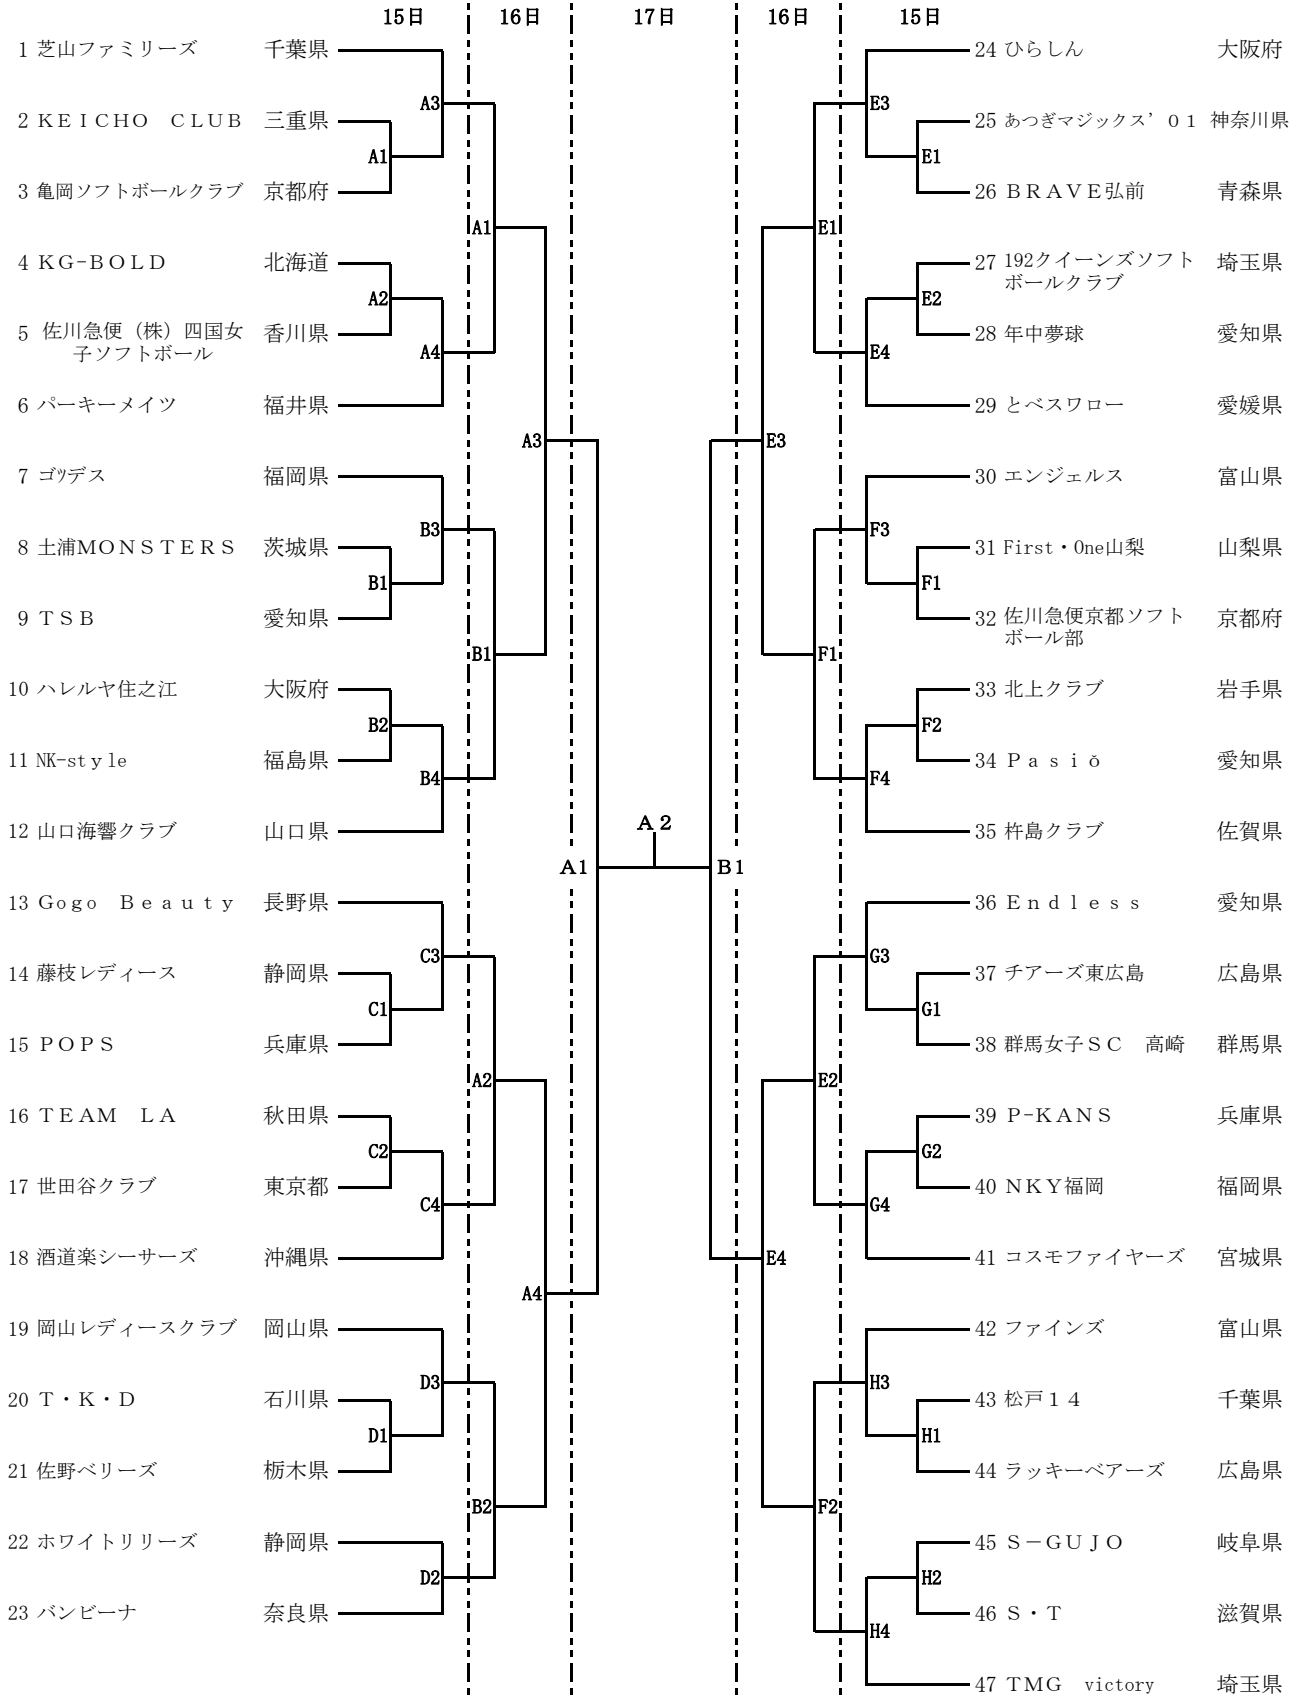

第23回全日本レディースソフトボール大会（組合せ）

期 日 平成30年9月15日(土)～17日(月)

会 場 愛知県田原市 緑が浜公園多目的グラウンド・滝頭公園多目的グラウンド

蒲郡市 浜町仮設ソフトボール場 / 豊橋市 豊橋球場

第1試合：9:00～

第2試合：11:00～

第3試合：13:00～

第4試合：15:00～

A 球場：緑が浜公園 A	B 球場：緑が浜公園 B	C 球場：滝頭公園 A	D 球場：滝頭公園 B
E 球場：浜町仮設 A	F 球場：浜町仮設 B	G 球場：豊橋球場 A	H 球場：豊橋球場 B

第23回全日本レディースソフトボール大会 出場チーム一覧

NO.	ブロック	都道府県名	チーム名	ページ	NO.	ブロック	都道府県名	チーム名	ページ
1	北海道	北海道	ケージ- ホールド KG-BOLD		25	東海	三重県	ケイチョウ クラブ KEICHO CLUB	
2	東北	青森県	ブレイブ ヒロサキ BRAVE 弘前		26	畿	滋賀県	エス ティ S・T	
3		岩手県	キタミクラブ 北上クラブ		27		京都府	カメカソフホ-ルクラブ 亀岡ソフトボールクラブ	
4		宮城県	コスモファイヤーズ コスモファイヤーズ		28		京都府	サカ'ウキョウビ'ンキョウトソフトボ-ル 佐川急便京都ソフトボール部	
5		秋田県	チーム エルエー TEAM LA		29		大阪府	ハレルヤスミエ ハレルヤ住之江	
6		福島県	エヌケイ スタイル NK-style		30		大阪府	ヒラシ ひらしん	
7		茨城県	ツチウラモンスターズ 土浦MONSTERS		31		兵庫県	ポップス POPS	
8	関東	栃木県	サハ'リーズ 佐野ベリーズ		32	兵庫県	ピーカンス P-KANS		
9		群馬県	ゲンマジョシエスシー つかサキ 群馬女子SC 高崎		33	奈良県	バンビーナ バンビーナ		
10		埼玉県	イチキョウニクイーンズソフトボールクラブ 192クイーンズソフトボールクラブ		34	岡山県	オカヤマレディースクラブ 岡山レディースクラブ		
11		埼玉県	ティエムジー ビクトリー TMG victory		35	中国	ラッキーベアーズ ラッキーベアーズ		
12		千葉県	シバヤマファミリーズ 芝山ファミリーズ		36	広島県	チアーズ'ヒガンヒロシマ チアーズ東広島		
13		千葉県	マツド'フォーティーン 松戸14		37	山口県	ヤマグチカイキョウクラブ 山口海響クラブ		
14	東	東京都	セキヤクラブ 世田谷クラブ		38	四国	香川県	サカ'ウキョウビ'ンカフシキガ'インヤ ショクジョシソフトボ-ル 佐川急便(株)四国女子ソフトボール	
15		神奈川県	アツキマジックスゼロワン あつぎマジックス' 01		39	愛媛県	トベスワロー とべスワロー		
16		山梨県	ファーストワンヤマナシ First・One山梨		40	九州	福岡県	エヌケイワイフクオカ NKY福岡	
17		富山県	エンジェルズ エンジェルズ		41		福岡県	ゴッデス ゴッデス	
18		富山県	ファインズ ファインズ		42		佐賀県	キンマクラブ 杵島クラブ	
19		石川県	ティーケーディー T・K・D		43		沖縄県	サケト'ウラクシーサーズ 酒道楽シーサーズ	
20	福井県	パーキーメイツ パーキーメイツ		44	愛知県		ネンジュウムキョウ 年中夢球		
21	長野県	ゴーゴー ビューティー Gogô Beauty		45	愛知県		エンドレス Endless		
22	東海	岐阜県	エス グジョウ S-GUJO		46	愛知県	パシオン Pasiō		
23		静岡県	フジエタレディース 藤枝レディース		47	愛知県	ティーエスビー TSB		
24		静岡県	ホワイトリリーズ ホワイトリリーズ						